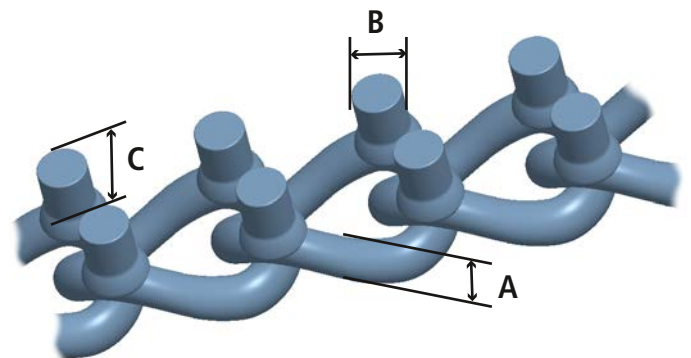

TECHNISCHE DATEN

SPÉCIFICATIONS TECHNIQUES

A	B	C	D
ø8 mm	ø8,8 mm	14 mm	—
ø9 mm	ø10 mm	14 mm	—
ø11 mm	ø11,8 mm	18 mm	—

VERSCHLUSS FERMETURE	Spannhebel Levier de tension
SPANNKETTE CHAÎNE DE TENSION	Ohne Sans

MINDESTFREIRÄUME ESPACE MINIMUM	a ~60 mm b ~90 mm
--	----------------------